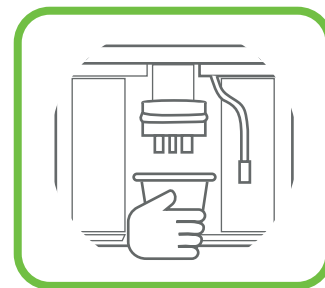

MESURES DE PRÉCAUTION

MACHINE À CAFÉ

PLACEZ VOTRE Gobelet
EN DESSOUS DES BUSES
DE DISTRIBUTION SANS
LES TOUCHER

UTILISEZ UN Gobelet
À USAGE UNIQUE
RESPECTUEUX DE
L'ENVIRONNEMENT

GARDEZ VOS DISTANCES

REMARQUE : NETTOYEZ RÉGULIÈREMENT VOTRE MACHINE À CAFÉ AVEC UNE ATTENTION PARTICULIÈRE POUR LES TOUCHES ET BUSES DE DISTRIBUTION. NOUS VOUS RECOMMANDONS DE VOUS LAVER LES MAINS AVANT ET APRÈS CETTE OPÉRATION